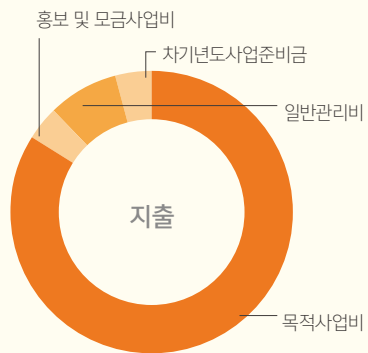

재정보고

- 유진벨 재단은 재정원칙과 투명성을 유지하기 위하여 매년 딜로이트 안진회계 법인으로부터 외부 감사를 받고 있습니다. 감사 결과, 2016년에도 전년도와 동일하게 일반기업회계기준과 공익법인의 설립·운영에 관한 법률 및 시행령에 따라 공정하게 사용하였음을 보고 받았습니다.
- 후원자님께서 보내주신 후원금은 복讎 다제내성결핵 환자들을 위해 소중하게 사용하고 있으며, 모든 후원금을 집행할 때 투명성을 제일로 추구하고 있습니다. 2016년에도 한결같은 마음으로 환자들에게 보내주신 관심과 사랑에 진심으로 감사드립니다.