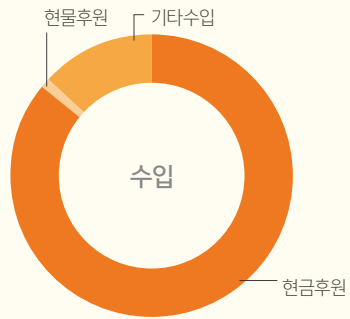

재정보고

- 유진벨 재단은 재정원칙과 투명성을 유지하기 위하여 매년 딜로이트 안진회계 법인으로부터 외부 감사를 받고 있습니다. 감사 결과, 2016년에도 전년도와 동일하게 일반기업회계기준과 공익법인의 설립·운영에 관한 법률 및 시행령에 따라 공정하게 사용하였음을 보고 받았습니다.
- 후원자님께서 보내주신 후원금은 복讎 다제내성결핵 환자들을 위해 소중하게 사용하고 있으며, 모든 후원금을 집행할 때 투명성을 제일로 추구하고 있습니다. 2016년에도 한결같은 마음으로 환자들에게 보내주신 관심과 사랑에 진심으로 감사드립니다.