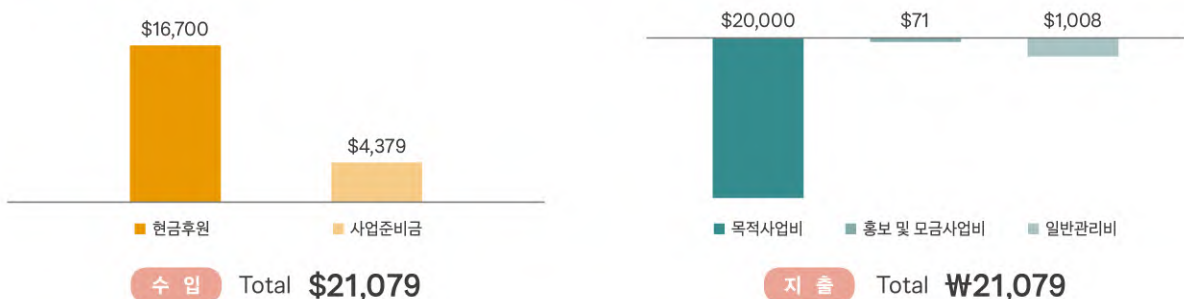

재정 보고

- 유진벨재단은 재정원칙과 투명성을 유지하기 위하여 매년 넥시아 삼덕회계법인으로부터 외부 감사를 받고 있습니다. 감사 결과 2023년에도 전년도와 동일하게 일반기업회계기준과 공익법인의 설립·운영에 관한 법률 및 시행령에 따라 공정하게 사용하였음을 보고 받았습니다.
- 후원자님께서 보내주신 후원금은 “결핵치료 희망통장”에 적립되고 있으며 사업 재개 시 북녘 다제내성결핵 환자들을 위해 사용될 것입니다. 2023년에도 한결 같은 마음으로 환자들에게 보내주신 관심과 사랑에 진심으로 감사드립니다.

유진벨 한국

유진벨 미국

유진벨 캐나다