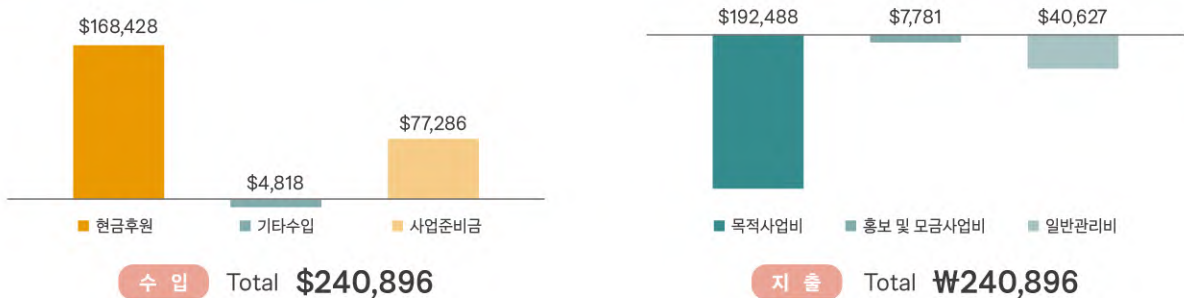

재정 보고

- 유진벨재단은 재정원칙과 투명성을 유지하기 위하여 매년 넥시아 삼덕회계법인으로부터 외부 감사를 받고 있습니다. 감사 결과 2023년에도 전년도와 동일하게 일반기업회계기준과 공익법인의 설립·운영에 관한 법률 및 시행령에 따라 공정하게 사용하였음을 보고 받았습니다.
- 후원자님께서 보내주신 후원금은 “결핵치료 희망통장”에 적립되고 있으며 사업 재개 시 북녘 다제내성결핵 환자들을 위해 사용될 것입니다. 2023년에도 한결 같은 마음으로 환자들에게 보내주신 관심과 사랑에 진심으로 감사드립니다.

유진벨 한국

유진벨 미국

유진벨 캐나다