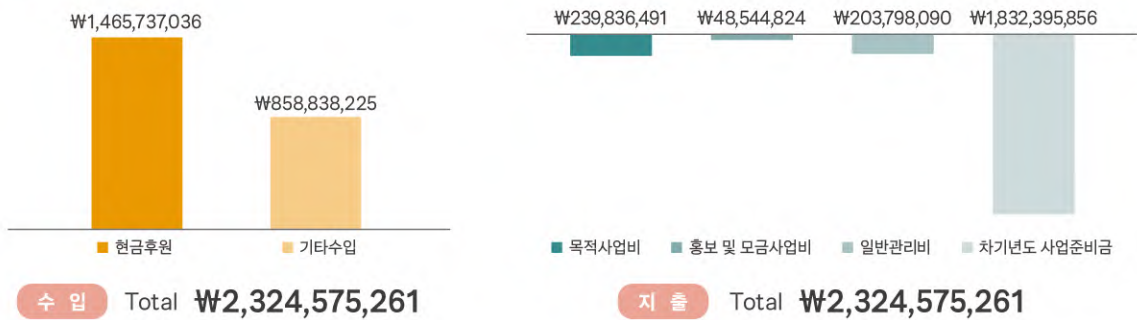

재정 보고

- 유진벨재단은 재정원칙과 투명성을 유지하기 위하여 매년 넥시아 삼덕회계법인으로부터 외부 감사를 받고 있습니다. 감사 결과 2023년에도 전년도와 동일하게 일반기업회계기준과 공익법인의 설립·운영에 관한 법률 및 시행령에 따라 공정하게 사용하였음을 보고 받았습니다.
- 후원자님께서 보내주신 후원금은 “결핵치료 희망통장”에 적립되고 있으며 사업 재개 시 북녘 다제내성결핵 환자들을 위해 사용될 것입니다. 2023년에도 한결 같은 마음으로 환자들에게 보내주신 관심과 사랑에 진심으로 감사드립니다.

유진벨 한국